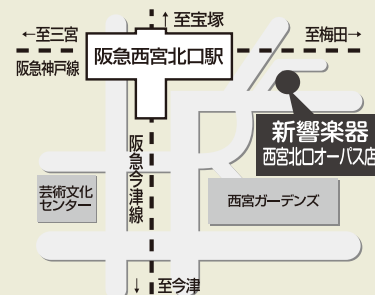

Q. 生徒募集に関して何かサポートはありますか？

A. 新響楽器のホームページに、ひとりにつき1ページ「教室紹介ページ」を無料で作成いただくこと
ができます。Google や Yahoo 等で検索されやすい構造になっておりますので、教室をお探しの方
の目に触れやすいのではないかと思います。また看板の無料貸出サービス（ピアノ教室のみ）や、
有料にてホームページ作成も行っております。

【お申込・OTCに関するお問合せ】

新響楽器OTCオフィス

〒663-8204 兵庫県西宮市高松町10-2 2階

TEL/ 0798-65-0631

MAIL/ opus-otc@shinkyo-gakki.com

https://pianoproshop-shinkyo.jp/

営業時間 10:00~18:00 (毎週火曜日定休)

音楽指導者の皆様に応援します

Opus Teacher's Circle

OTC

入会のご案内

 新響楽器

OTCとは？

新響楽器が主催する、音楽指導者のためのサークルOpus Teacher's Circle（オーパス・ティーチャーズ・サークル）の略称です。一般社団法人全日本ピアノ指導者協会（ピティナ）西宮支部としての活動も行っています。

♪入会金：無料 ♪月会費：ピアノ会員 1,100円 / エレクトーン会員2,200円（各税込）

※ご指定の口座からの毎月自動引き落としとなります。

※ピティナ西宮支部会員の方はピティナ年会費の半額をご支援。OTC会費より毎月250円減額いたします。

入会資格

- 19歳以上で、音楽大学（短大含む）の卒業生あるいはそれと同等の音楽力を有する方（大学在学中の方含む）
 - ピアノ・エレクトーン・管弦打楽器・声楽等の音楽指導をされている方
- ※管弦打楽器・声楽等を指導されている方はピアノ会員への登録をお願いいたします
- 将来音楽指導者を目指されている方